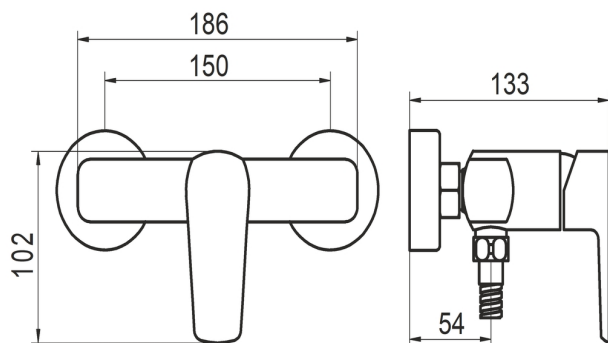

KÓD

58061/1,5

NÁZEV PRODUKTU

Sprchová baterie bez příslušenství 150 mm METALIA 58, černá

PROVEDENÍ

černá

OBRÁZEK

PIKTOGRAM

VLASTNOSTI PRODUKTU

- Šířka výrobku [mm]: 210
- Hloubka krabice [mm]: 228
- Výška krabice [mm]: 165
- Šířka krabice [mm]: 173
- Provedení: černá matná
- Typ : bez sprchové soupravy
- Záruka na těsnost kartuše [rok] : 7
- Průtok při dyn. tlaku 3 bary-vývod [l/m] : 22.8

TECHNICKÝ VÝKRES

SPECIFIKACE

- EAN: 8590309090441
- Intrastat: 84818011
- Hmotnost brutto [kg]: 1,649
- Výška výrobku [mm]: 115
- Hloubka výrobku [mm]: 133