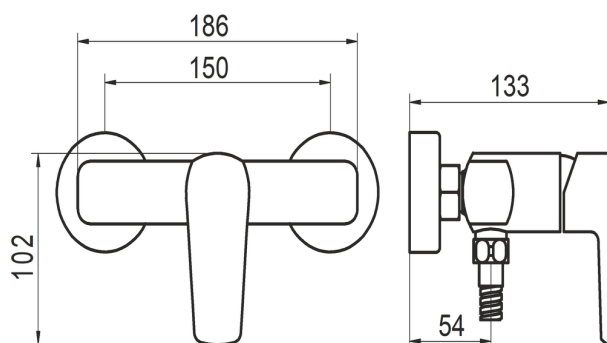

KÓD

58061/1,5

NÁZEV PRODUKTU

Sprchová baterie bez příslušenství 150 mm METALIA 58, černá

PROVEDENÍ

černá

OBRÁZEK

PIKTOGRAM

VLASTNOSTI PRODUKTU

- Šířka výrobku [mm]: 210
- Hloubka krabice [mm]: 228
- Výška krabice [mm]: 165
- Šířka krabice [mm]: 173
- Provedení: černá matná
- Typ : bez sprchové soupravy
- Záruka na těsnost kartuše [rok] : 7
- Průtok při dyn. tlaku 3 bary-vývod [l/m] : 22.8

TECHNICKÝ VÝKRES

SPECIFIKACE

- EAN: 8590309090441
- Intrastat: 84818011
- Hmotnost brutto [kg]: 1,649
- Výška výrobku [mm]: 115
- Hloubka výrobku [mm]: 133