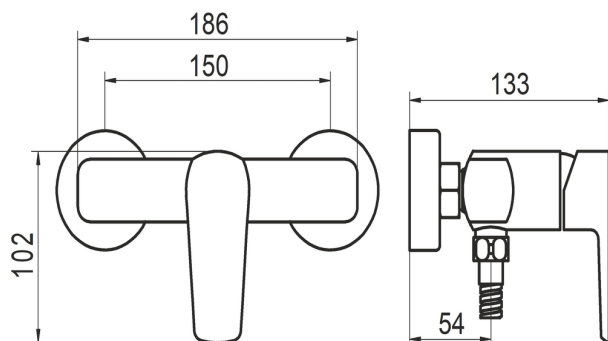

KÓD

58061/1,0

NÁZEV PRODUKTU

Sprchová baterie bez příslušenství 150 mm METALIA 58, chrom

PROVEDENÍ

chrom

OBRÁZEK

PIKTOGRAM

VLASTNOSTI PRODUKTU

- Typ kartuše : 35 mm
- Šířka výrobku [mm]: 210
- Hloubka krabice [mm] : 228
- Výška krabice [mm] : 165
- Šířka krabice [mm] : 173
- Provedení: chrom
- Příslušenství : bez sprchové soupravy
- Připojovací matice : 3/4"
- Typ : sprchová
- Záruka na těsnost kartuše [rok] : 7
- Průtok při dyn. tlaku 3 bary-vývod [l/m] : 22.8

TECHNICKÝ VÝKRES

SPECIFIKACE

- EAN: 8590309086901
- Intrastat: 84818011
- Hmotnost brutto [kg]: 1,649
- Výška výrobku [mm] : 115
- Hloubka výrobku [mm]: 133
- Rozteč baterie [mm] : 150