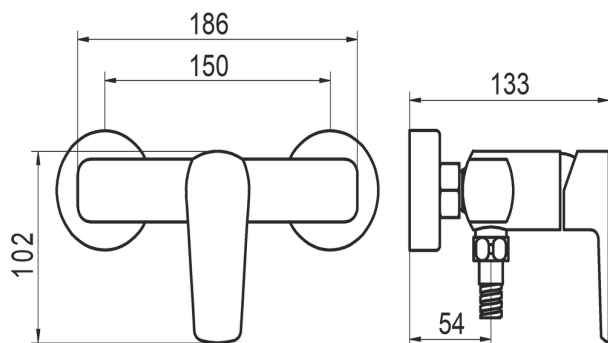

KÓD

58061,5

NÁZEV PRODUKTU

Sprchová nástěnná baterie METALIA 58 ECO, 150 mm, černá

PROVEDENÍ

černá

OBRÁZEK

PIKTOGRAM

VLASTNOSTI PRODUKTU

- Počet poloh růžice : 3
- Šířka výrobku [mm]: 215
- Hloubka krabice [mm] : 173
- Výška krabice [mm] : 165
- Šířka krabice [mm] : 225
- Provedení: černá
- Typ : kompletní
- Záruka na těsnost kartuše [rok] : 7
- Průtok při dyn.tlaku 3 bary-ruční sprcha [l/m] : 9

TECHNICKÝ VÝKRES

SPECIFIKACE

- EAN: 8590309131687
- Intrastat: 84818011
- Výška výrobku [mm] : 115
- Hloubka výrobku [mm]: 133
- Rozteč baterie [mm] : 150