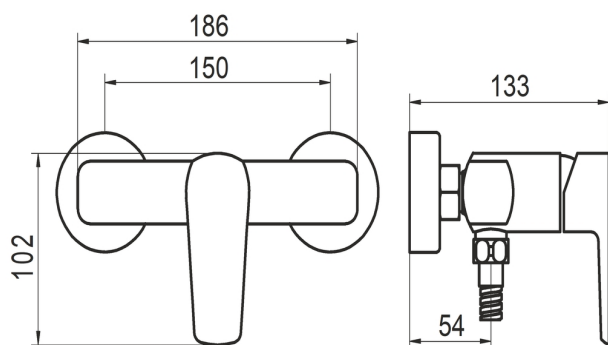

KÓD

58061,5

NÁZEV PRODUKTU

Sprchová nástěnná baterie METALIA 58 ECO, 150 mm, černá

OBRÁZEK

PIKTOGRAM

VLASTNOSTI PRODUKTU

- Počet poloh růžice : 3
- Šířka výrobku [mm]: 215
- Hloubka krabice [mm] : 173
- Výška krabice [mm] : 165
- Šířka krabice [mm] : 225
- Provedení: černá
- Typ : kompletní
- Záruka na těsnost kartuše [rok] : 7
- Průtok při dyn.tlaku 3 bary-ruční sprcha [l/m] : 9

TECHNICKÝ VÝKRES

SPECIFIKACE

- EAN: 8590309131687
- Intrastat: 84818011
- Výška výrobku [mm] : 115
- Hloubka výrobku [mm]: 133
- Rozteč baterie [mm] : 150