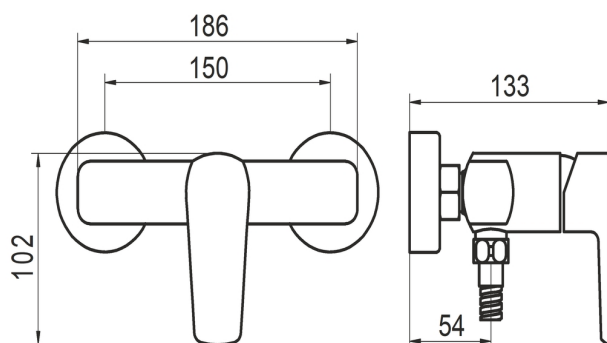

KÓD

58061,0

NÁZEV PRODUKTU

Sprchová nástěnná baterie METALIA 58 ECO, 150 mm, chrom

PROVEDENÍ

chrom

OBRÁZEK

PIKTOGRAM

VLASTNOSTI PRODUKTU

- Počet poloh růžice : 3
- Šířka výrobku [mm]: 215
- Hloubka krabice [mm] : 173
- Výška krabice [mm] : 165
- Šířka krabice [mm] : 225
- Provedení: chrom
- Typ : kompletní
- Záruka na těsnost kartuše [rok] : 7
- Průtok při dyn.tlaku 3 bary-ruční sprcha [l/m] : 9

TECHNICKÝ VÝKRES

SPECIFIKACE

- EAN: 8590309131663
- Intrastat: 84818011
- Výška výrobku [mm] : 115
- Hloubka výrobku [mm]: 133
- Rozteč baterie [mm] : 150