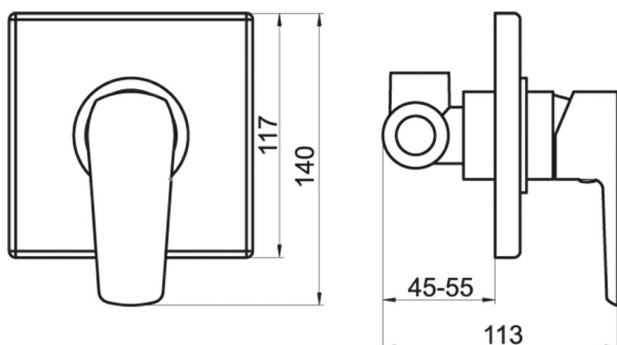

KÓD

58050,0

NÁZEV PRODUKTU

Sprchová baterie podomítková METALIA 58, chrom

PROVEDENÍ

chrom

OBRÁZEK

PIKTOGRAM

VLASTNOSTI PRODUKTU

- Typ kartuše : 35 mm
- Šířka výrobku [mm]: 140
- Hloubka krabice [mm]: 155
- Výška krabice [mm]: 78
- Šířka krabice [mm]: 150
- Provedení: chrom
- Typ : podomítková
- Záruka na těsnost kartuše [rok] : 7

TECHNICKÝ VÝKRES

SPECIFIKACE

- EAN: 8590309087519
- Intrastat: 84818011
- Hmotnost brutto [kg]: 1,049
- Výška výrobku [mm]: 113
- Hloubka výrobku [mm]: 117