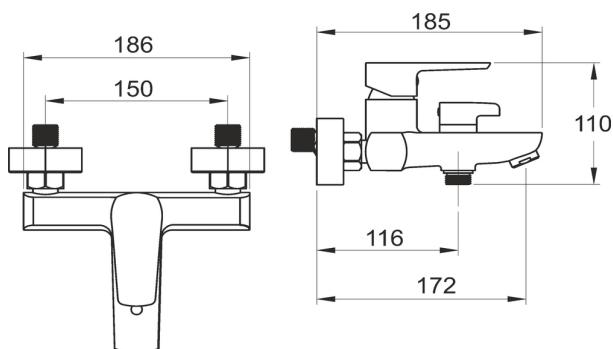

KÓD

58020/1,5

NÁZEV PRODUKTU

Vanová baterie bez příslušenství 150 mm METALIA 58, černá

PROVEDENÍ

černá

OBRÁZEK

PIKTOGRAM

VLASTNOSTI PRODUKTU

- Šířka výrobku [mm]: 210
- Hloubka krabice [mm]: 228
- Výška krabice [mm]: 165
- Šířka krabice [mm]: 173
- Provedení: černá matná
- Typ : bez sprchové soupravy
- Záruka na těsnost kartuše [rok] : 7
- Průtok vody při dynamickém tlaku 3 bary [l/min]: 14.4

TECHNICKÝ VÝKRES

SPECIFIKACE

- EAN: 8590309090434
- Intrastat: 84818011
- Hmotnost brutto [kg]: 2,059
- Výška výrobku [mm]: 110
- Hloubka výrobku [mm]: 185
- Rozteč baterie [mm]: 150