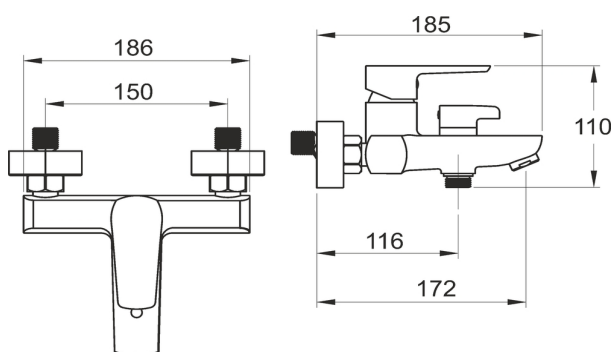

KÓD

58020/1,5

NÁZEV PRODUKTU

Vanová baterie bez příslušenství 150 mm METALIA 58, černá

PROVEDENÍ

černá

OBRÁZEK

PIKTOGRAM

VLASTNOSTI PRODUKTU

- Šířka výrobku [mm]: 210
- Hloubka krabice [mm]: 228
- Výška krabice [mm]: 165
- Šířka krabice [mm]: 173
- Provedení: černá matná
- Typ : bez sprchové soupravy
- Záruka na těsnost kartuše [rok] : 7

TECHNICKÝ VÝKRES

SPECIFIKACE

- EAN: 8590309090434
- Intrastat: 84818011
- Hmotnost brutto [kg]: 2,059
- Výška výrobku [mm]: 110
- Hloubka výrobku [mm]: 185
- Rozteč baterie [mm]: 150