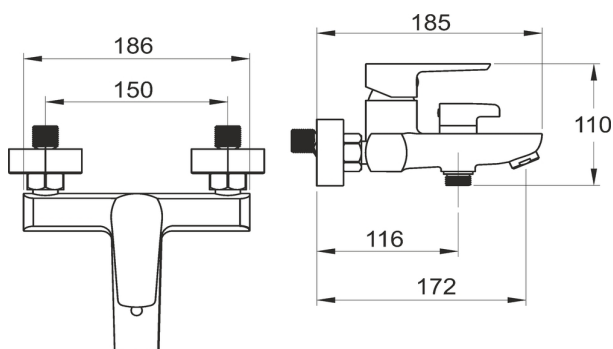

OBRÁZEK

PIKTOGRAM

VLASTNOSTI PRODUKTU

- Rozměr kartuše: 35 mm
- Šířka [mm]: 210
- Hloubka krabice [mm]: 228
- Výška krabice [mm]: 165
- Šířka krabice [mm]: 173
- Provedení: chrom
- Typ ramene: pevné
- Příslušenství: bez sprchové soupravy
- Typ: vanová
- Typ připojení: 3/4"
- Záruka na těsnost kartuše [rok]: 7
- Průtok vody při dynamickém tlaku 3 bary [l/min]: 14.4
- Průtok při dynamickém tlaku 3 bary - vývod [l/m]: 15.6

TECHNICKÝ VÝKRES

SPECIFIKACE

- EAN: 8590309086895
- Intrastat: 84818011
- Hmotnost brutto [kg]: 2,06
- Výška [mm]: 110
- Hloubka [mm]: 185
- Rozteč připojení: 150