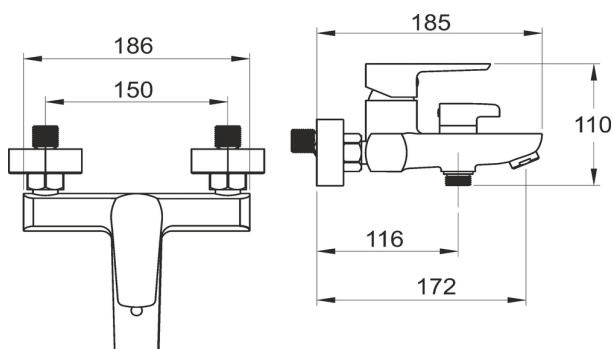

OBRÁZEK

PIKTOGRAM

VLASTNOSTI PRODUKTU

- Typ kartuše : 35 mm
- Šířka výrobku [mm]: 210
- Hloubka krabice [mm] : 228
- Výška krabice [mm] : 165
- Šířka krabice [mm] : 173
- Provedení: chrom
- Typ ramene : pevné
- Příslušenství : bez sprchové soupravy
- Typ : vanová
- Připojovací matice : 3/4"
- Záruka na těsnost kartuše [rok] : 7

TECHNICKÝ VÝKRES

SPECIFIKACE

- EAN: 8590309086895
- Intrastat: 84818011
- Hmotnost brutto [kg]: 2,059
- Výška výrobku [mm] : 110
- Hloubka výrobku [mm]: 185
- Rozteč baterie [mm] : 150