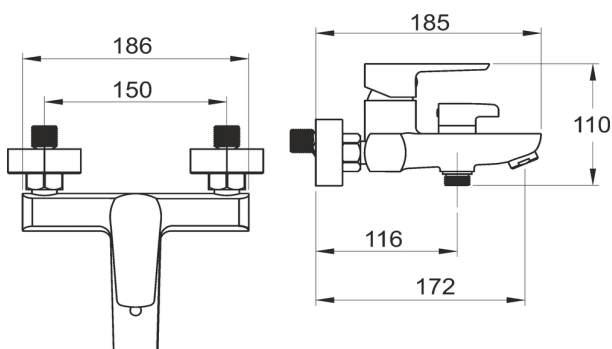

OBRÁZEK

PIKTOGRAM

VLASTNOSTI PRODUKTU

- Typ kartuše : 35 mm
- Šířka výrobku [mm]: 210
- Hloubka krabice [mm] : 228
- Výška krabice [mm] : 165
- Šířka krabice [mm] : 173
- Provedení: chrom
- Typ ramene : pevné
- Příslušenství : bez sprchové soupravy
- Typ : vanová
- Připojovací matice : 3/4"
- Záruka na těsnost kartuše [rok] : 7

TECHNICKÝ VÝKRES

SPECIFIKACE

- EAN: 8590309086895
- Intrastat: 84818011
- Hmotnost brutto [kg]: 2,059
- Výška výrobku [mm] : 110
- Hloubka výrobku [mm]: 185
- Rozteč baterie [mm] : 150