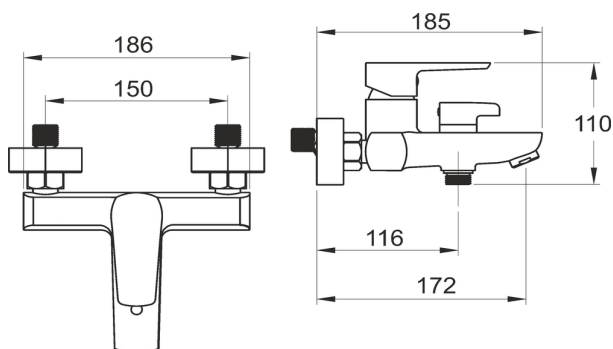

KÓD

58020,5

NÁZEV PRODUKTU

Vanová nástěnná baterie METALIA 58 ECO, 150 mm, černá

OBRÁZEK

PIKTOGRAM

VLASTNOSTI PRODUKTU

- Počet poloh růžice : 3
- Šířka výrobku [mm]: 215
- Hloubka krabice [mm] : 173
- Výška krabice [mm] : 165
- Šířka krabice [mm] : 225
- Provedení: černá
- Typ : kompletní
- Záruka na těsnost kartuše [rok] : 7
- Průtok vody při dynamickém tlaku 3 bary [l/min]: 14.4
- Průtok při dyn.tlaku 3 bary-ruční sprcha [l/m] : 9

TECHNICKÝ VÝKRES

SPECIFIKACE

- EAN: 8590309131670
- Intrastat: 84818011
- Výška výrobku [mm] : 110
- Hloubka výrobku [mm]: 185
- Rozteč baterie [mm] : 150