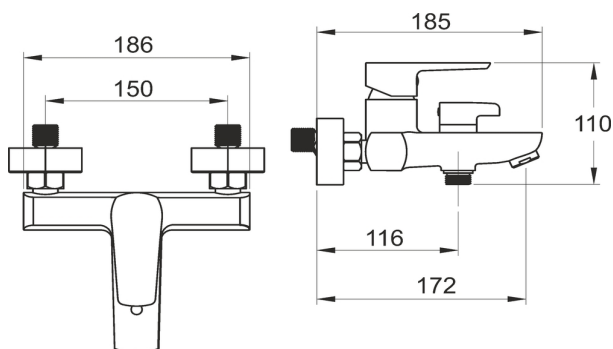

KÓD

58020,0

NÁZEV PRODUKTU

Vanová nástěnná baterie METALIA 58 ECO, 150 mm, chrom

OBRÁZEK

PIKTOGRAM

VLASTNOSTI PRODUKTU

- Počet poloh růžice : 3
- Šířka výrobku [mm]: 215
- Hloubka krabice [mm] : 173
- Výška krabice [mm] : 165
- Šířka krabice [mm] : 225
- Provedení: chrom
- Typ : kompletní
- Záruka na těsnost kartuše [rok] : 7
- Průtok vody při dynamickém tlaku 3 bary [l/min]: 14.4
- Průtok při dyn.tlaku 3 bary-ruční sprcha [l/m] : 9

TECHNICKÝ VÝKRES

SPECIFIKACE

- EAN: 8590309131656
- Intrastat: 84818011
- Výška výrobku [mm] : 110
- Hloubka výrobku [mm]: 185
- Rozteč baterie [mm] : 150