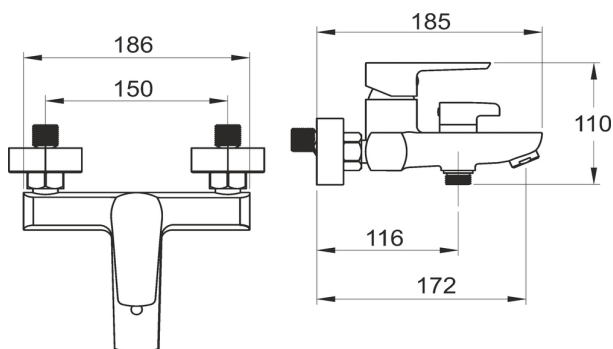

KÓD

58020,0

NÁZEV PRODUKTU

Vanová nástěnná baterie METALIA 58 ECO, 150 mm, chrom

OBRÁZEK

PIKTOGRAM

VLASTNOSTI PRODUKTU

- Počet poloh růžice : 3
- Šířka výrobku [mm]: 215
- Hloubka krabice [mm] : 173
- Výška krabice [mm] : 165
- Šířka krabice [mm] : 225
- Provedení: chrom
- Typ : kompletní
- Záruka na těsnost kartuše [rok] : 7
- Průtok při dyn.tlaku 3 bary-ruční sprcha [l/m] : 9

TECHNICKÝ VÝKRES

SPECIFIKACE

- EAN: 8590309131656
- Intrastat: 84818011
- Výška výrobku [mm] : 110
- Hloubka výrobku [mm]: 185
- Rozteč baterie [mm] : 150