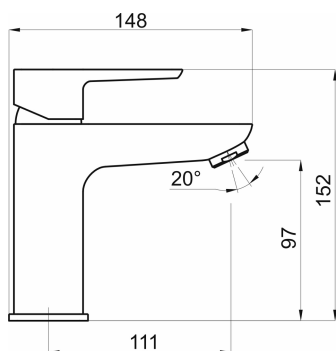

KÓD

58015,0

NÁZEV PRODUKTU

Bidetová umyvadlová baterie bez výp. METALIA 58 ECO , chrom

PROVEDENÍ

chrom

OBRÁZEK

PIKTOGRAM

VLASTNOSTI PRODUKTU

- Šířka výrobku [mm]: 48
- Výška krabice [mm]: 165
- Šířka krabice [mm]: 173
- Provedení: chrom
- Záruka na těsnost kartuše [rok]: 7
- Hloubka krabice [mm]: 228
- Délka sprchové hadice [cm]: 150

TECHNICKÝ VÝKRES

SPECIFIKACE

- EAN: 8590309087472
- Intrastat: 84818011
- Hmotnost brutto [kg]: 2,134
- Hloubka výrobku [mm]: 148
- Výška výrobku [mm]: 152