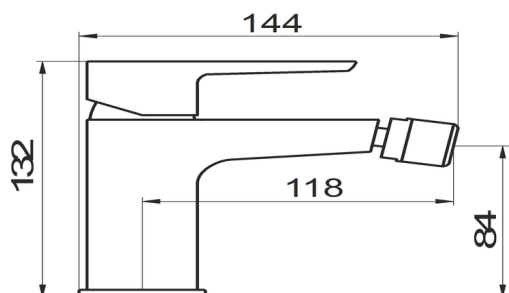

KÓD

58011,5

NÁZEV PRODUKTU

Bidetová baterie s výpustí METALIA 58, černá

PROVEDENÍ

černá

OBRÁZEK

PIKTOGRAM

VLASTNOSTI PRODUKTU

- Šířka [mm]: 48
- Hloubka krabice [mm]: 397
- Šířka krabice [mm]: 152
- Výška krabice [mm]: 82
- Provedení: černá matná
- Typ: bidetová
- Záruka na těsnost kartuše [rok]: 7
- Průtok vody při dynamickém tlaku 3 bary [l/min]: 15

TECHNICKÝ VÝKRES

SPECIFIKACE

- EAN: 8590309090427
- Intrastat: 84818011
- Hmotnost brutto [kg]: 1,71
- Výška [mm]: 132
- Hloubka [mm]: 144