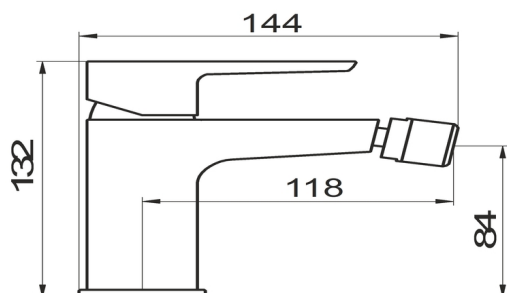

KÓD

58011,5

NÁZEV PRODUKTU

Bidetová baterie s výpustí METALIA 58, černá

PROVEDENÍ

černá

OBRÁZEK

PIKTOGRAM

VLASTNOSTI PRODUKTU

- Šířka výrobku [mm]: 48
- Hloubka krabice [mm]: 397
- Šířka krabice [mm]: 152
- Výška krabice [mm]: 82
- Provedení: černá matná
- Typ: bidetová
- Záruka na těsnost kartuše [rok]: 7

TECHNICKÝ VÝKRES

SPECIFIKACE

- EAN: 8590309090427
- Intrastat: 84818011
- Výška výrobku [mm]: 132
- Hloubka výrobku [mm]: 144