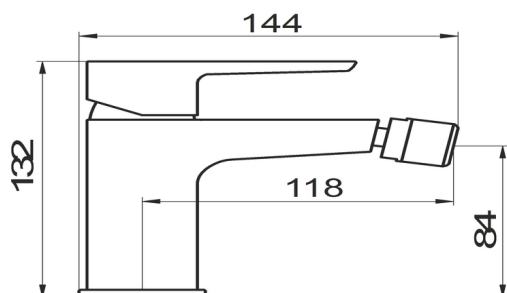

KÓD

58011,0

NÁZEV PRODUKTU

Bidetová baterie s výpustí METALIA 58, chrom

PROVEDENÍ

chrom

OBRÁZEK

PIKTOGRAM

VLASTNOSTI PRODUKTU

- Rozměr kartuše: 35 mm
- Šířka [mm]: 48
- Hloubka krabice [mm]: 397
- Šířka krabice [mm]: 152
- Výška krabice [mm]: 82
- Provedení: chrom
- Typ ramene: pevné
- Typ: bidetová
- Záruka na těsnost kartuše [rok]: 7
- Průtok vody při dynamickém tlaku 3 bary [l/min]: 15

TECHNICKÝ VÝKRES

SPECIFIKACE

- EAN: 8590309086888
- Intrastat: 84818011
- Hmotnost brutto [kg]: 1,71
- Výška [mm]: 132
- Hloubka [mm]: 144