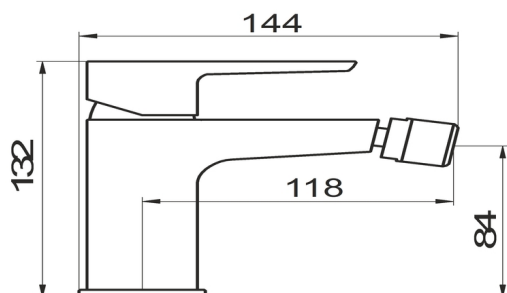

KÓD

58011,0

NÁZEV PRODUKTU

Bidetová baterie s výpustí METALIA 58, chrom

PROVEDENÍ

chrom

OBRÁZEK

PIKTOGRAM

VLASTNOSTI PRODUKTU

- Typ kartuše : 35 mm
- Šířka výrobku [mm]: 48
- Hloubka krabice [mm] : 397
- Šířka krabice [mm] : 152
- Výška krabice [mm] : 82
- Provedení: chrom
- Typ ramene : pevné
- Typ : bidetová
- Záruka na těsnost kartuše [rok] : 7

TECHNICKÝ VÝKRES

SPECIFIKACE

- EAN: 8590309086888
- Intrastat: 84818011
- Hmotnost brutto [kg]: 1,71
- Výška výrobku [mm] : 132
- Hloubka výrobku [mm]: 144