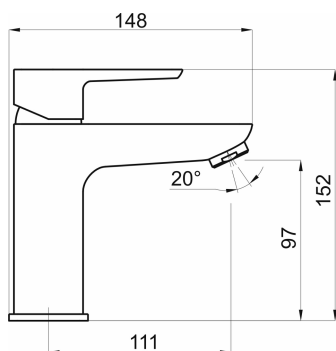

KÓD

58003,5

NÁZEV PRODUKTU

Umyvadlová baterie s výpusť METALIA 58 ECO, černá

PROVEDENÍ

černá

OBRÁZEK

PIKTOGRAM

VLASTNOSTI PRODUKTU

- Šířka výrobku [mm]: 48
- Hloubka krabice [mm]: 397
- Výška krabice [mm]: 82
- Šířka krabice [mm]: 152
- Provedení: černá matná
- Typ: stojánková
- Záruka na těsnost kartuše [rok]: 7
- Průtok vody při dynamickém tlaku 3 bary [l/min]: 7.8

TECHNICKÝ VÝKRES

SPECIFIKACE

- EAN: 8590309090397
- Intrastat: 84818011
- Výška výrobku [mm]: 152
- Hloubka výrobku [mm]: 148