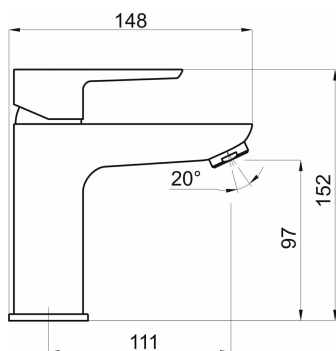

KÓD

58003,5

NÁZEV PRODUKTU

Umyvadlová baterie s výpustí METALIA 58 ECO, černá

PROVEDENÍ

černá

OBRÁZEK

PIKTOGRAM

VLASTNOSTI PRODUKTU

- Šířka výrobku [mm]: 48
- Hloubka krabice [mm]: 397
- Výška krabice [mm]: 82
- Šířka krabice [mm]: 152
- Provedení: černá matná
- Typ : stojánková
- Záruka na těsnost kartuše [rok] : 7

TECHNICKÝ VÝKRES

SPECIFIKACE

- EAN: 8590309090397
- Intrastat: 84818011
- Výška výrobku [mm]: 152
- Hloubka výrobku [mm]: 148