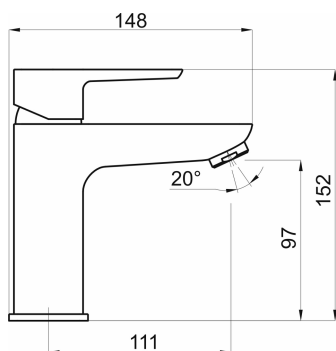

KÓD

58003,0

NÁZEV PRODUKTU

Umyvadlová baterie s výpustí METALIA 58 ECO, chrom

PROVEDENÍ

chrom

OBRÁZEK

PIKTOGRAM

VLASTNOSTI PRODUKTU

- Typ kartuše : 35 mm
- Šířka výrobku [mm]: 48
- Hloubka krabice [mm] : 397
- Výška krabice [mm] : 82
- Šířka krabice [mm] : 152
- Provedení: chrom
- Typ ramene : pevné
- Typ : stojánková
- Záruka na těsnost kartuše [rok] : 7
- Průtok vody při dynamickém tlaku 3 bary [l/min]: 7.8

TECHNICKÝ VÝKRES

SPECIFIKACE

- EAN: 8590309086857
- Intrastat: 84818011
- Hmotnost brutto [kg]: 1,879
- Výška výrobku [mm] : 152
- Hloubka výrobku [mm]: 148