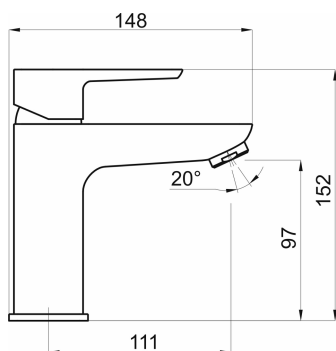

KÓD

58001/1,5

NÁZEV PRODUKTU

Umyvadlová baterie bez výpusti METALIA 58 ECO , černá

PROVEDENÍ

černá

OBRÁZEK

PIKTOGRAM

VLASTNOSTI PRODUKTU

- Šířka výrobku [mm]: 48
- Hloubka krabice [mm]: 397
- Výška krabice [mm]: 82
- Šířka krabice [mm]: 152
- Provedení: černá matná
- Typ : stojánková
- Záruka na těsnost kartuše [rok]: 7
- Průtok vody při dynamickém tlaku 3 bary [l/min]: 7.8

TECHNICKÝ VÝKRES

SPECIFIKACE

- EAN: 8590309090380
- Intrastat: 84818011
- Hmotnost brutto [kg]: 1,509
- Výška výrobku [mm]: 152
- Hloubka výrobku [mm]: 148