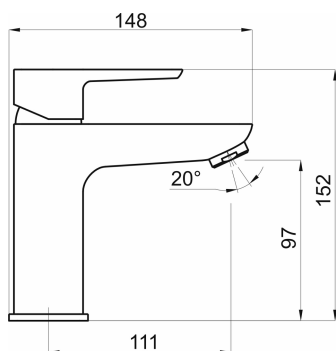

KÓD

58001/1,5

NÁZEV PRODUKTU

Umyvadlová baterie bez výpusti METALIA 58 ECO , černá

PROVEDENÍ

černá

OBRÁZEK

PIKTOGRAM

VLASTNOSTI PRODUKTU

- Šířka výrobku [mm]: 48
- Hloubka krabice [mm]: 397
- Výška krabice [mm]: 82
- Šířka krabice [mm]: 152
- Provedení: černá matná
- Typ : stojánková
- Záruka na těsnost kartuše [rok] : 7

TECHNICKÝ VÝKRES

SPECIFIKACE

- EAN: 8590309090380
- Intrastat: 84818011
- Hmotnost brutto [kg]: 1,509
- Výška výrobku [mm]: 152
- Hloubka výrobku [mm]: 148