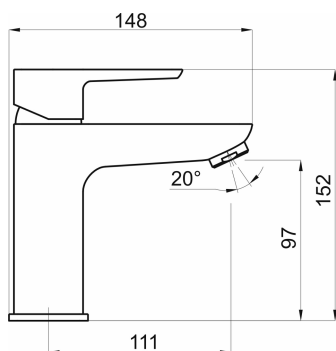

KÓD

58001/1,0

NÁZEV PRODUKTU

Umyvadlová baterie bez výpusti METALIA 58 ECO, chrom

PROVEDENÍ

chrom

OBRÁZEK

PIKTOGRAM

VLASTNOSTI PRODUKTU

- Typ kartuše : 35 mm
- Šířka výrobku [mm]: 48
- Hloubka krabice [mm] : 397
- Výška krabice [mm] : 82
- Šířka krabice [mm] : 152
- Provedení: chrom
- Typ ramene : pevné
- Typ : stojánková
- Záruka na těsnost kartuše [rok] : 7
- Průtok vody při dynamickém tlaku 3 bary [l/min]: 7.8

TECHNICKÝ VÝKRES

SPECIFIKACE

- EAN: 8590309086840
- Intrastat: 84818011
- Hmotnost brutto [kg]: 1,509
- Výška výrobku [mm] : 152
- Hloubka výrobku [mm]: 148