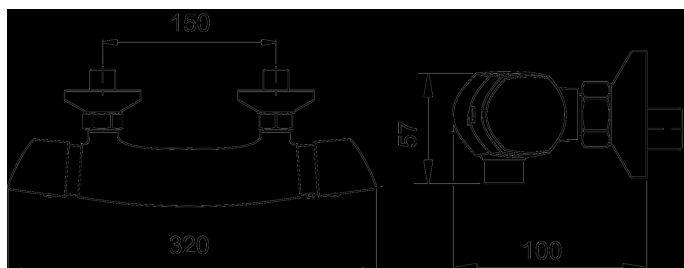

KÓD

57961,0E

NÁZEV PRODUKTU

Sprchová baterie termostatická s přísl. Metalia ECO+ chrom

PROVEDENÍ

chrom

OBRÁZEK

PIKTOGRAM

VLASTNOSTI PRODUKTU

- Typ kartuše : termostat
- Šířka výrobku [mm]: 320
- Hloubka krabice [mm]: 297
- Výška krabice [mm]: 95
- Šířka krabice [mm]: 390
- Provedení: chrom
- Připojovací matice : 3/4"
- Záruka na těsnost kartuše [rok] : 7
- Průtok při dyn.tlaku 3 bary-ruční sprcha [l/m] : 6

TECHNICKÝ VÝKRES

SPECIFIKACE

- EAN: 8590309084310
- Výška výrobku [mm]: 57
- Hloubka výrobku [mm]: 100
- Rozteč baterie [mm]: 150