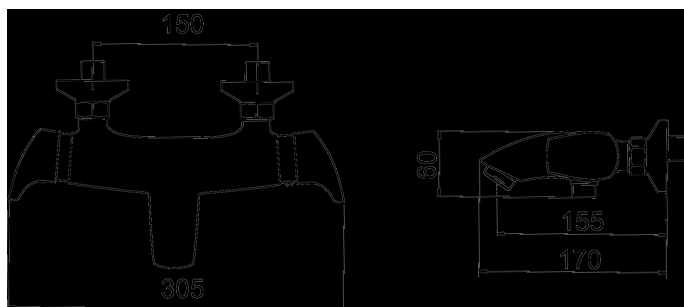

KÓD

57921,0E

NÁZEV PRODUKTU

Vanová baterie termostatická s přísl. Metalia ECO+ chrom

PROVEDENÍ

chrom

OBRÁZEK

PIKTOGRAM

VLASTNOSTI PRODUKTU

- Typ kartuše : termostat
- Šířka výrobku [mm]: 305
- Hloubka krabice [mm] : 297
- Výška krabice [mm] : 95
- Šířka krabice [mm] : 390
- Provedení: chrom
- Typ : vanová
- Připojovací matice : 3/4"
- Záruka na těsnost kartuše [rok] : 7
- Průtok vody při dynamickém tlaku 3 bary [l/min]: 17.4
- Průtok při dyn.tlaku 3 bary-ruční sprcha [l/m] : 6

TECHNICKÝ VÝKRES

SPECIFIKACE

- EAN: 8590309084327
- Výška výrobku [mm] : 60
- Hloubka výrobku [mm]: 170
- Rozteč baterie [mm] : 150