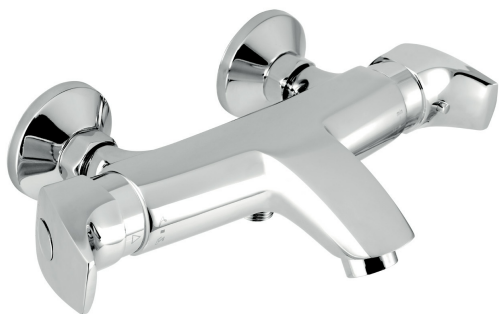

KÓD

57920/1,0

SÉRIE

METALIA 57

NÁZEV PRODUKTU

Vanová baterie termostatická bez příslušenství 150 Metalia57

PROVEDENÍ

chrom

OBRÁZEK

PIKTOGRAM

VLASTNOSTI PRODUKTU

- Typ kartuše : termostat
- Šířka výrobku [mm]: 303
- Hloubka krabice [mm] : 415
- Výška krabice [mm] : 75
- Šířka krabice [mm] : 250
- Provedení: chrom
- Příslušenství : bez sprchové soupravy
- Připojovací matice : 3/4"
- Záruka na těsnost kartuše [rok] : 7

SPECIFIKACE

- EAN: 8590309036326
- Intrastat: 84818011
- Hmotnost brutto [kg]: 2,535
- Výška výrobku [mm] : 68
- Hloubka výrobku [mm]: 170
- Rozteč baterie [mm] : 150