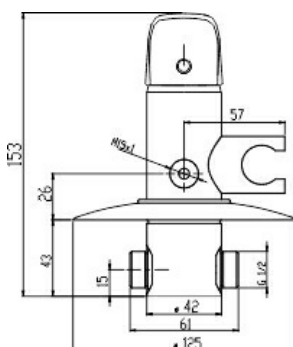

KÓD

57211,0

SÉRIE

METALIA 57

NÁZEV PRODUKTU

Bidetová podomítková baterie METALIA chrom

PROVEDENÍ

chrom

OBRÁZEK

PIKTOGRAM

VLASTNOSTI PRODUKTU

- Šířka výrobku [mm]: 125
- Hloubka krabice [mm]: 225
- Výška krabice [mm]: 173
- Šířka krabice [mm]: 165
- Provedení: chrom
- Záruka na těsnost kartuše [rok]: 7
- Typ kartuše : 35 mm

TECHNICKÝ VÝKRES

SPECIFIKACE

- EAN: 8590309077176
- Intrastat: 84818011
- Hmotnost brutto [kg]: 2,292
- Výška výrobku [mm]: 125
- Hloubka výrobku [mm]: 153