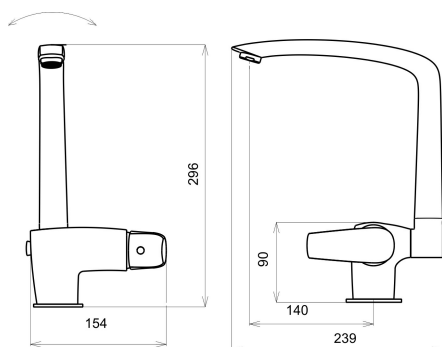

OBRÁZEK

PIKTOGRAM

VLASTNOSTI PRODUKTU

- Typ ramene : sklopná
- Typ kartuše : 35 mm
- Šířka výrobku [mm]: 60
- Přívodní hadičky [cm] : 50
- Hloubka krabice [mm] : 390
- Výška krabice [mm] : 100
- Šířka krabice [mm] : 300
- Záruka na těsnost kartuše [rok] : 7
- Provedení: chrom

TECHNICKÝ VÝKRES

SPECIFIKACE

- EAN: 8590309036296
- Intrastat: 84818011
- Hmotnost brutto [kg]: 2,97
- Výška výrobku [mm] : 295
- Hloubka výrobku [mm]: 160