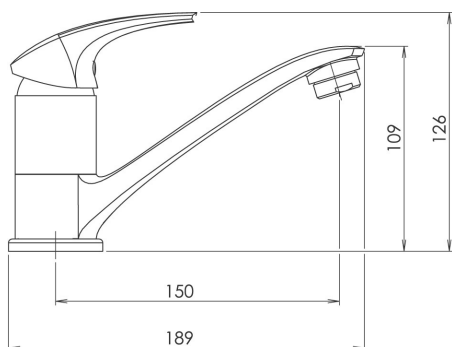

OBRÁZEK

PIKTOGRAM

VLASTNOSTI PRODUKTU

- Šířka výrobku [mm]: 50
- Hloubka krabice [mm]: 405
- Výška krabice [mm]: 155
- Šířka krabice [mm]: 84
- Provedení: bílá-chrom
- Příslušenství : bez uzávěru výpusti
- Přírodní hadičky [cm] : 50
- Záruka na těsnost kartuše [rok] : 7
- Typ kartuše : 35 mm

TECHNICKÝ VÝKRES

SPECIFIKACE

- EAN: 8590309077237
- Intrastat: 84818011
- Hmotnost brutto [kg]: 1,52
- Výška výrobku [mm]: 150
- Hloubka výrobku [mm]: 100