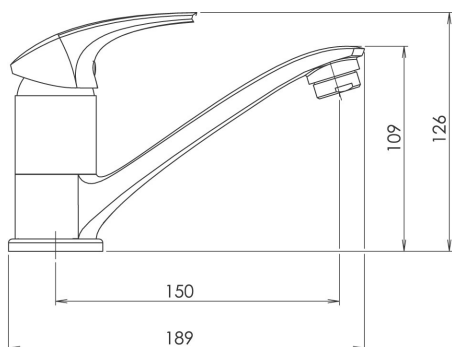

OBRÁZEK

PIKTOGRAM

VLASTNOSTI PRODUKTU

- Ovládací prvek: keramický regulátor
- Typ regulátoru průtoku: M24x1 aerátor
- Materiál těla/výrobní materiál: Mosaz
- Typ a průměr připojení: Flexi nerezová hadička G3/8 - M10x1
- Typ kartuše : 35 mm
- Šířka výrobku [mm]: 50
- Hloubka krabice [mm] : 405
- Šířka krabice [mm] : 155
- Výška krabice [mm] : 84
- Typ ramene : otočné
- Příslušenství : bez uzávěru výpusti
- Provedení: chrom
- Přívodní hadičky [cm] : 50
- Záruka na těsnost kartuše [rok] : 7

TECHNICKÝ VÝKRES

SPECIFIKACE

- EAN: 8590309116141
- Intrastat: 84818011
- Hmotnost brutto [kg]: 1,58
- Výška výrobku [mm]: 150
- Hloubka výrobku [mm]: 100