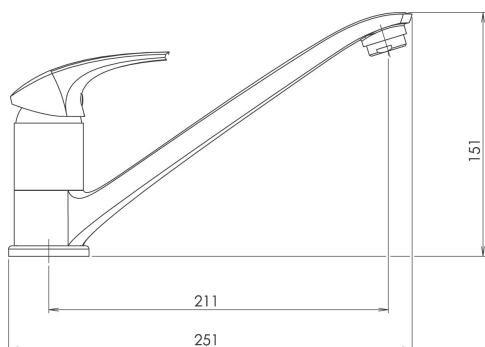

KÓD

57091,GRS

SÉRIE

METALIA 57

NÁZEV PRODUKTU

Dřezová baterie Metalia 57 granit-písek

OBRÁZEK

PIKTOGRAM

VLASTNOSTI PRODUKTU

- Typ ramene : klasické
- Typ kartuše : 35 mm
- Šířka výrobku [mm]: 50
- Přívodní hadičky [cm] : 50
- Hloubka krabice [mm] : 405
- Výška krabice [mm] : 84
- Šířka krabice [mm] : 155
- Záruka na těsnost kartuše [rok] : 7
- Provedení: granit-písek

TECHNICKÝ VÝKRES

SPECIFIKACE

- EAN: 8590309067887
- Výška výrobku [mm] : 150
- Hloubka výrobku [mm]: 100