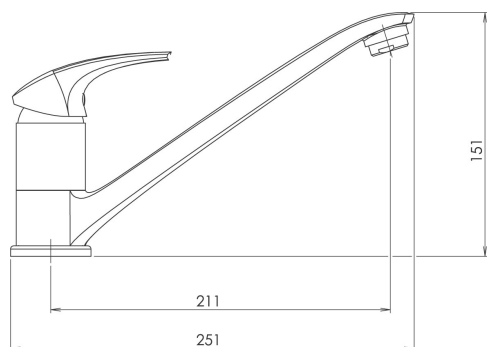

KÓD

57091,GRB

SÉRIE

METALIA 57

NÁZEV PRODUKTU

Dřezová baterie Metalia 57 granit-černý

OBRÁZEK

PIKTOGRAM

VLASTNOSTI PRODUKTU

- Typ ramene : klasické
- Typ kartuše : 35 mm
- Šířka výrobku [mm]: 50
- Přívodní hadičky [cm] : 50
- Hloubka krabice [mm] : 405
- Výška krabice [mm] : 84
- Šířka krabice [mm] : 155
- Záruka na těsnost kartuše [rok] : 7
- Provedení: granit-černý

TECHNICKÝ VÝKRES

SPECIFIKACE

- EAN: 8590309067832
- Hmotnost brutto [kg]: 1,899
- Výška výrobku [mm] : 150
- Hloubka výrobku [mm]: 100