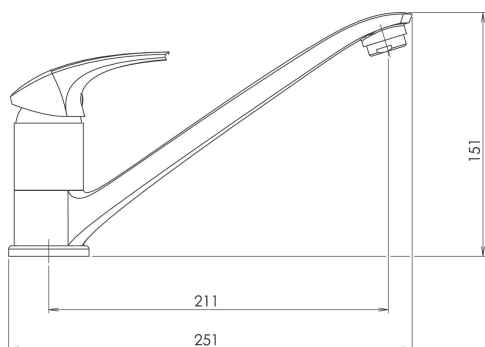

OBRÁZEK

PIKTOGRAM

VLASTNOSTI PRODUKTU

- Typ ramene : klasické
- Typ kartuše : 35 mm
- Šířka výrobku [mm]: 50
- Přívodní hadičky [cm] : 50
- Hloubka krabice [mm] : 405
- Výška krabice [mm] : 155
- Šířka krabice [mm] : 84
- Záruka na těsnost kartuše [rok] : 7
- Provedení: bílá-chrom

TECHNICKÝ VÝKRES

SPECIFIKACE

- EAN: 8590309077220
- Intrastat: 84818011
- Výška výrobku [mm] : 150
- Hloubka výrobku [mm]: 100