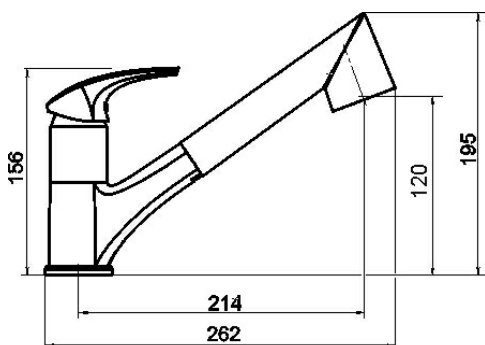

KÓD

57081,GRS

SÉRIE

METALIA 57

NÁZEV PRODUKTU

Dřezová teleskopická baterie Metalia 57 granit-písek

OBRÁZEK

PIKTOGRAM

VLASTNOSTI PRODUKTU

- Typ ramene : teleskopická růžice
- Typ kartuše : 35 mm
- Šířka výrobku [mm]: 50
- Přívodní hadičky [cm] : 50
- Hloubka krabice [mm] : 415
- Výška krabice [mm] : 76
- Šířka krabice [mm] : 205
- Záruka na těsnost kartuše [rok] : 7
- Provedení: granit-písek

TECHNICKÝ VÝKRES

SPECIFIKACE

- EAN: 8590309067870
- Intrastat: 84818011
- Hmotnost brutto [kg]: 2,14
- Výška výrobku [mm] : 200
- Hloubka výrobku [mm]: 80