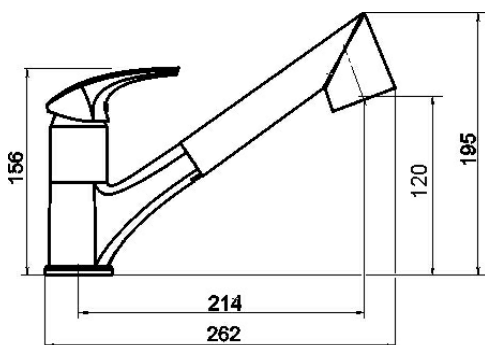

KÓD

57081,GRB

SÉRIE

METALIA 57

NÁZEV PRODUKTU

Dřezová teleskopická baterie Metalia 57 granit-černý

OBRÁZEK

PIKTOGRAM

VLASTNOSTI PRODUKTU

- Typ ramene : teleskopická růžice
- Typ kartuše : 35 mm
- Šířka výrobku [mm]: 50
- Přívodní hadičky [cm] : 50
- Hloubka krabice [mm] : 415
- Výška krabice [mm] : 76
- Šířka krabice [mm] : 205
- Záruka na těsnost kartuše [rok] : 7
- Provedení: granit-černý

TECHNICKÝ VÝKRES

SPECIFIKACE

- EAN: 8590309067825
- Intrastat: 84818011
- Hmotnost brutto [kg]: 2,14
- Výška výrobku [mm] : 200
- Hloubka výrobku [mm]: 80