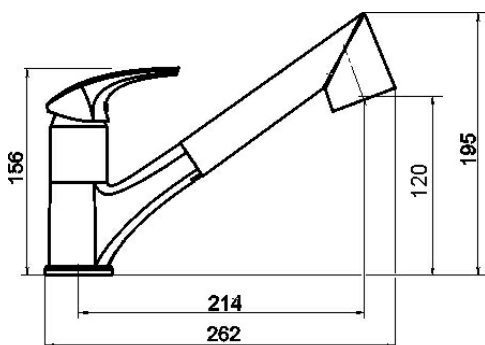

KÓD

57081,0

SÉRIE

METALIA 57

NÁZEV PRODUKTU

Dřezová teleskopická baterie Metalia 57 chrom

PROVEDENÍ

chrom

OBRÁZEK

PIKTOGRAM

VLASTNOSTI PRODUKTU

- Typ ramene : teleskopická růžice
- Typ kartuše : 35 mm
- Šířka výrobku [mm]: 50
- Přívodní hadičky [cm] : 50
- Hloubka krabice [mm] : 415
- Výška krabice [mm] : 76
- Šířka krabice [mm] : 205
- Záruka na těsnost kartuše [rok] : 7
- Provedení: chrom

TECHNICKÝ VÝKRES

SPECIFIKACE

- EAN: 8590309116127
- Intrastat: 84818011
- Hmotnost brutto [kg]: 2,11
- Výška výrobku [mm] : 200
- Hloubka výrobku [mm]: 262