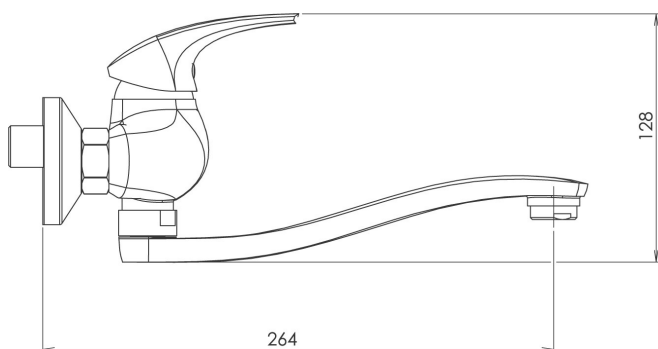

KÓD

57074/1,0

NÁZEV PRODUKTU

Dřezová baterie bez ramene 100 mm Metalia 57 chrom

PROVEDENÍ

chrom

OBRÁZEK

PIKTOGRAM

VLASTNOSTI PRODUKTU

- Typ kartuše : 35 mm
- Šířka výrobku [mm]: 160
- Hloubka krabice [mm] : 405
- Výška krabice [mm] : 84
- Šířka krabice [mm] : 155
- Příslušenství : bez ramene
- Provedení: chrom
- Připojovací matice : 3/4"
- Záruka na těsnost kartuše [rok] : 7

TECHNICKÝ VÝKRES

SPECIFIKACE

- EAN: 8590309118312
- Intrastat: 84818011
- Hmotnost brutto [kg]: 1,25
- Výška výrobku [mm] : 50
- Hloubka výrobku [mm]: 150
- Rozteč baterie [mm] : 100