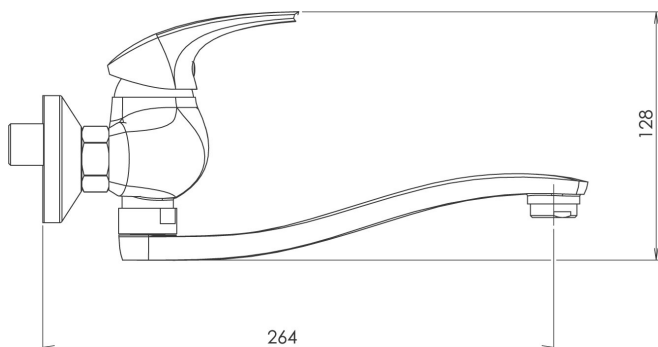

KÓD

57074/1,0

NÁZEV PRODUKTU

Dřezová baterie bez ramene 100 mm Metalia 57 chrom

PROVEDENÍ

chrom

OBRÁZEK

PIKTOGRAM

VLASTNOSTI PRODUKTU

- Typ kartuše : 35 mm
- Šířka výrobku [mm]: 160
- Hloubka krabice [mm] : 405
- Výška krabice [mm] : 84
- Šířka krabice [mm]: 155
- Příslušenství : bez ramene
- Provedení: chrom
- Připojovací matice : 3/4"
- Záruka na těsnost kartuše [rok] : 7

TECHNICKÝ VÝKRES

SPECIFIKACE

- EAN: 8590309118312
- Intrastat: 84818011
- Hmotnost brutto [kg]: 1,25
- Výška výrobku [mm] : 50
- Hloubka výrobku [mm]: 150
- Rozteč baterie [mm] : 100