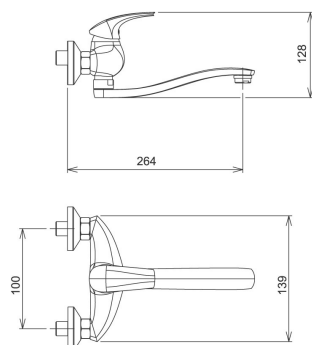

KÓD

57074,0

NÁZEV PRODUKTU

Dřezová umyvadlová baterie 100 mm Metalia 57 chrom

PROVEDENÍ

chrom

OBRÁZEK

PIKTOGRAM

VLASTNOSTI PRODUKTU

- Typ kartuše : 35 mm
- Šířka výrobku [mm]: 110
- Hloubka krabice [mm] : 405
- Výška krabice [mm] : 84
- Šířka krabice [mm] : 155
- Příslušenství : kompletní
- Provedení: chrom
- Připojovací matice : 3/4"
- Záruka na těsnost kartuše [rok] : 7

TECHNICKÝ VÝKRES

SPECIFIKACE

- EAN: 8590309117704
- Intrastat: 84818011
- Hmotnost brutto [kg]: 1,82
- Výška výrobku [mm] : 155
- Hloubka výrobku [mm]: 300
- Rozteč baterie [mm] : 100