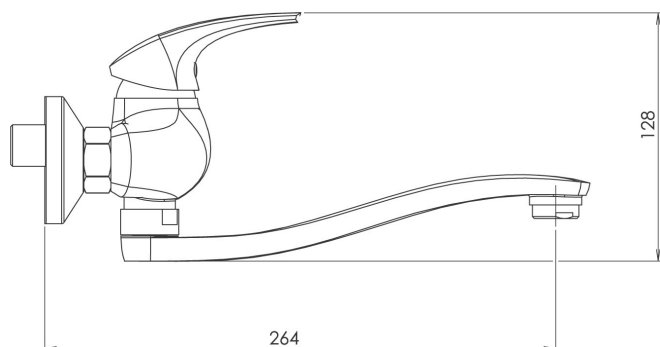

OBRÁZEK

PIKTOGRAM

VLASTNOSTI PRODUKTU

- Šířka výrobku [mm]: 160
- Hloubka krabice [mm]: 405
- Výška krabice [mm]: 84
- Šířka krabice [mm]: 155
- Provedení: chrom
- Příslušenství : bez ramene
- Připojovací matice : 3/4"
- Záruka na těsnost kartuše [rok] : 7
- Typ kartuše : 35 mm

TECHNICKÝ VÝKRES

SPECIFIKACE

- EAN: 8590309118305
- Hmotnost brutto [kg]: 1,636
- Výška výrobku [mm]: 160
- Hloubka výrobku [mm]: 50
- Rozteč baterie [mm]: 150