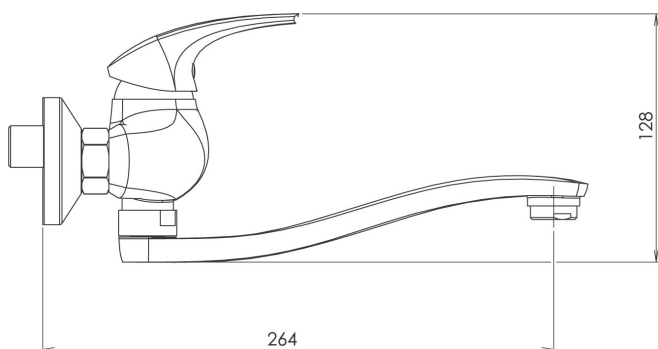

VLASTNOSTI PRODUKTU

- Šířka výrobku [mm]: 189
- Hloubka krabice [mm]: 397
- Výška krabice [mm]: 82
- Šířka krabice [mm]: 152
- Provedení: chrom
- Délka ramínka [mm]: 240 mm
- Připojovací matice : 3/4"
- Záruka na těsnost kartuše [rok] : 7
- Typ kartuše : 35 mm
- Průtok vody při dynamickém tlaku 3 bary [l/min]: 5.4

TECHNICKÝ VÝKRES

SPECIFIKACE

- EAN: 8590309084259
- Výška výrobku [mm] : 128
- Hloubka výrobku [mm]: 264
- Rozteč baterie [mm] : 150