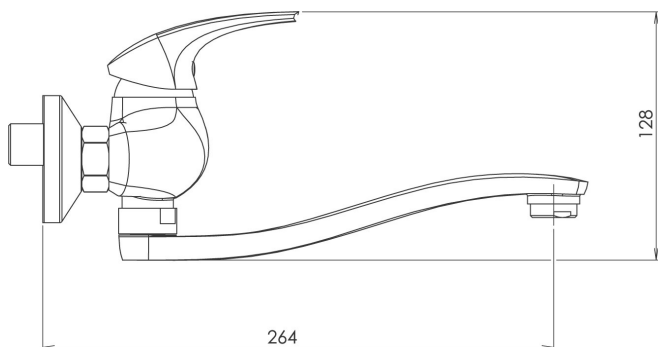

VLASTNOSTI PRODUKTU

- Šířka výrobku [mm]: 189
- Hloubka krabice [mm]: 397
- Výška krabice [mm]: 82
- Šířka krabice [mm]: 152
- Provedení: chrom
- Délka ramínka [mm]: 240 mm
- Připojovací matice : 3/4"
- Záruka na těsnost kartuše [rok] : 7
- Typ kartuše : 35 mm
- Průtok vody při dynamickém tlaku 3 bary [l/min]: 5.4

TECHNICKÝ VÝKRES

SPECIFIKACE

- EAN: 8590309084259
- Výška výrobku [mm] : 128
- Hloubka výrobku [mm]: 264
- Rozteč baterie [mm] : 150