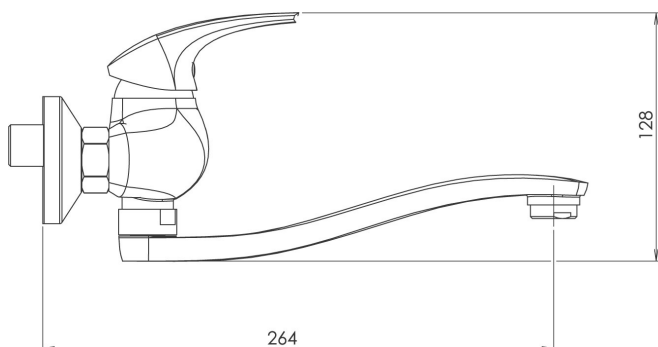

KÓD

57070,0

SÉRIE

METALIA 57

NÁZEV PRODUKTU

Dřezová umyvadlová baterie 150 mm Metalia 57 chrom

PROVEDENÍ

chrom

OBRÁZEK

PIKTOGRAM

VLASTNOSTI PRODUKTU

- Typ kartuše : 35 mm
- Šířka výrobku [mm]: 160
- Hloubka krabice [mm] : 405
- Šířka krabice [mm] : 155
- Výška krabice [mm] : 84
- Příslušenství : kompletní
- Provedení: chrom
- Připojovací matice : 3/4"
- Záruka na těsnost kartuše [rok] : 7

TECHNICKÝ VÝKRES

SPECIFIKACE

- EAN: 8590309116110
- Intrastat: 84818011
- Hmotnost brutto [kg]: 1,85
- Výška výrobku [mm] : 150
- Hloubka výrobku [mm]: 150
- Rozteč baterie [mm] : 150