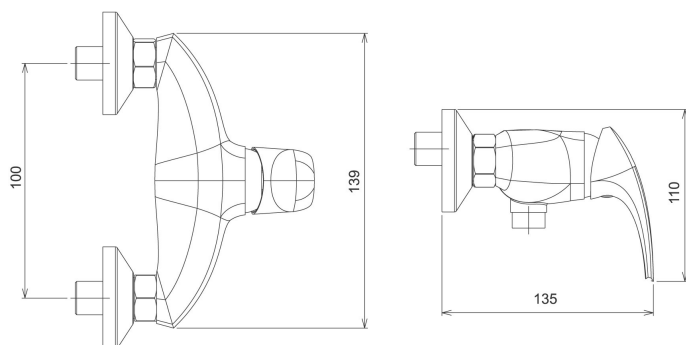

KÓD

57065/1,0

NÁZEV PRODUKTU

Sprchová baterie bez příslušenství 100 mm Metalia 57 chrom

PROVEDENÍ

chrom

OBRÁZEK

PIKTOGRAM

VLASTNOSTI PRODUKTU

- Typ kartuše : 35 mm
- Šířka výrobku [mm]: 110
- Hloubka krabice [mm]: 232
- Výška krabice [mm]: 170
- Šířka krabice [mm]: 175
- Provedení: chrom
- Příslušenství : bez sprchové soupravy
- Připojovací matice : 3/4"
- Záruka na těsnost kartuše [rok] : 7

TECHNICKÝ VÝKRES

SPECIFIKACE

- EAN: 8590309118008
- Intrastat: 84818011
- Hmotnost brutto [kg]: 1,399
- Výška výrobku [mm]: 170
- Hloubka výrobku [mm]: 165
- Rozteč baterie [mm]: 100