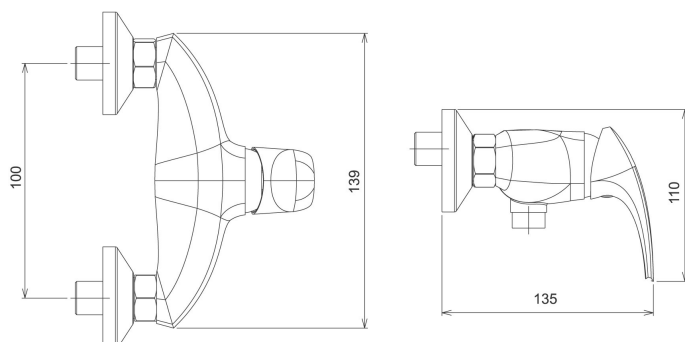

KÓD

57065,0

NÁZEV PRODUKTU

Sprchová baterie 100 mm Metalia 57 chrom

PROVEDENÍ

chrom

OBRÁZEK

PIKTOGRAM

VLASTNOSTI PRODUKTU

- Typ kartuše : 35 mm
- Šířka výrobku [mm]: 110
- Hloubka krabice [mm] : 232
- Výška krabice [mm] : 170
- Šířka krabice [mm] : 175
- Provedení: chrom
- Příslušenství : kompletní
- Připojovací matice : 3/4"
- Záruka na těsnost kartuše [rok] : 7

TECHNICKÝ VÝKRES

SPECIFIKACE

- EAN: 8590309117698
- Intrastat: 84818011
- Hmotnost brutto [kg]: 2,069
- Výška výrobku [mm] : 170
- Hloubka výrobku [mm]: 165
- Rozteč baterie [mm] : 100