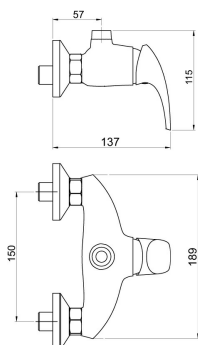

KÓD

57062/1,0

SÉRIE

METALIA 57

NÁZEV PRODUKTU

Sprchová baterie bez příslušenství 150 mm Metalia 57 chrom

PROVEDENÍ

chrom

OBRÁZEK

PIKTOGRAM

VLASTNOSTI PRODUKTU

- Typ kartuše : 35 mm
- Šířka výrobku [mm]: 175
- Hloubka krabice [mm] : 228
- Výška krabice [mm] : 170
- Šířka krabice [mm] : 163
- Provedení: chrom
- Příslušenství : bez sprchové soupravy
- Připojovací matice : 3/4"
- Záruka na těsnost kartuše [rok] : 7

TECHNICKÝ VÝKRES

SPECIFIKACE

- EAN: 8590309068334
- Intrastat: 84818011
- Hmotnost brutto [kg]: 1,42
- Výška výrobku [mm] : 165
- Hloubka výrobku [mm]: 230
- Rozteč baterie [mm] : 150