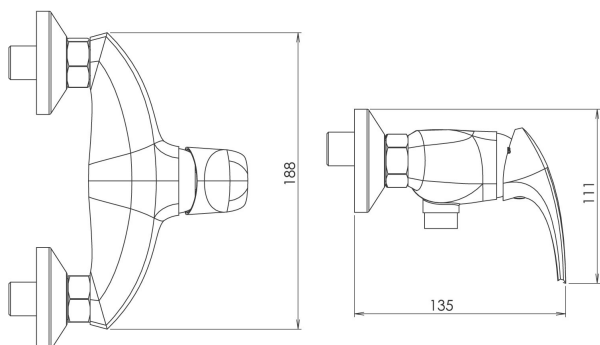

KÓD

57060/1,1

SÉRIE

METALIA 57

NÁZEV PRODUKTU

Sprchová baterie bez příslušenství 150 mm Metalia 57 bílá

PROVEDENÍ

Bílá

OBRÁZEK

PIKTOGRAM

VLASTNOSTI PRODUKTU

- Typ kartuše : 35 mm
- Šířka výrobku [mm]: 160
- Hloubka krabice [mm]: 232
- Výška krabice [mm]: 170
- Šířka krabice [mm]: 175
- Provedení: bílá-chrom
- Příslušenství : bez sprchové soupravy
- Připojovací matice : 3/4"
- Záruka na těsnost kartuše [rok] : 7

TECHNICKÝ VÝKRES

SPECIFIKACE

- EAN: 8590309077213
- Intrastat: 84818011
- Výška výrobku [mm]: 150
- Hloubka výrobku [mm]: 100
- Rozteč baterie [mm]: 150